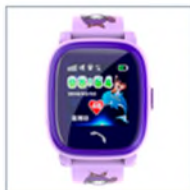

[Умные часы с gps трекером Smart Watch Wonlex EW200 коричневые](#)

[Детские водонепроницаемые часы с gps трекером Smart Baby Watch Wonlex GW400S](#)