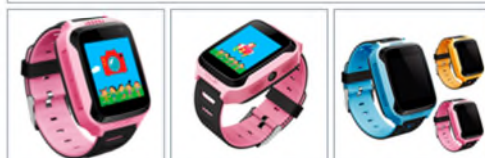

Сайты официальных дистрибьюторов детских часов с GPS
iwonlex.shop
gps-smart-watch.ru
smartorder.pro
alertwatch.ru
extrimlive.ru

Детские часы с gps трекером Smart Baby Watch Wonlex GW500S розовые

Артикул: **Wonlex GW500S (Q65) pink**

Описание

Детские часы Wonlex Smart Watch GW500S с gps трекером, встроенным телефоном и сенсорным экраном можно купить в нашем магазине. Благодаря удобному силиконовому ремешку умные часы подходят для любого ребенка.

Умные часы Wonlex GW500S известны во всем мире.

Wonlex Smart Baby Watch GW500S обладает встроенным трекером gps и датчиком снятия часов, с помощью которых Вы всегда сможете знать, где сейчас находится ребенок. Очень удобный ремешок из силикона, который "подгоняется" под любую руку малыша. Часы GW500S обладают цветным сенсорным дисплеем и тревожной кнопкой SOS.