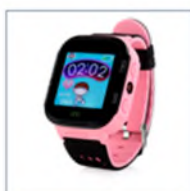

[Детские часы с GPS-трекером Smart Baby Watch Wonlex GW200S розовые](#)

[Детские часы с gps трекером Smart Baby Watch Wonlex GW500S розовые](#)