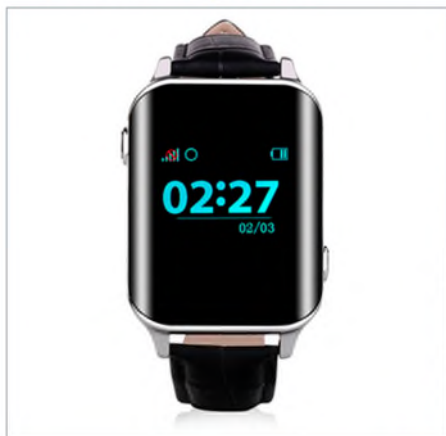

Умные часы с gps трекером Smart Watch Wonlex EW200 черные

Артикул: **Wonlex EW200 black**

Описание

Для подростков, взрослых и пожилых людей. Мониторинг пульса в реальном времени. Красивый дизайн никого не оставит равнодушным. Добавлена функция калибровки местоположения по Wi-Fi. Меню на русском языке. Слот для SIM card на боковой стороне часов.

Умные часы Wonlex EW200 отлично подойдут как детям, так и взрослым и пожилым людям, так как данная модель помимо GPS модуля оснащена пульсометром, который дает возможность заботиться о своем здоровье и всегда чувствовать себя уверенно! Особенно с учетом того, что пожилым людям мониторинг сердечного ритма необходим в любое время дня и ночи. Wonlex EW200 имеет цифровой экран, удобный интерфейс. С ним Вы всегда будете знать, где находятся Ваши дорогие и близкие люди.

Особенности Wonlex EW200

Легкий вес - всего 40 г, время работы до 100 часов, небольшие размеры - 46x36x16 мм – это только часть преимуществ модели Wonlex EW200. Эти часы станут вашим любимым помощником в повседневной жизни.