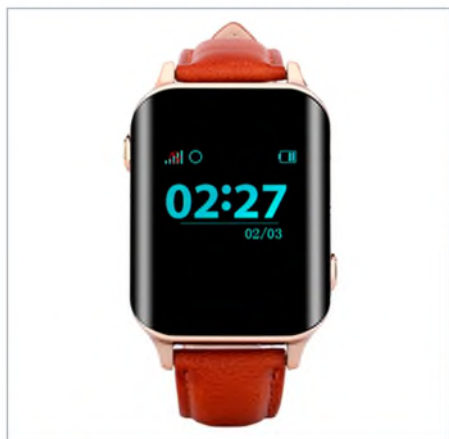

Умные часы с gps трекером Smart Watch Wonlex EW200 коричневые

Артикул: **Wonlex EW200 brown**

Описание

Для подростков, взрослых и пожилых людей. Мониторинг пульса в реальном времени. Красивый дизайн никого не оставит равнодушным. Добавлена функция калибровки местоположения по Wi-Fi. Меню на русском языке. Слот для SIM card на боковой стороне часов.

Умные часы Wonlex EW200 отлично подойдут как детям, так и взрослым и пожилым людям, так как данная модель помимо GPS модуля оснащена пульсометром, который дает возможность заботиться о своем здоровье и всегда чувствовать себя уверенно! Особенно с учетом того, что пожилым людям мониторинг сердечного ритма необходим в любое время дня и ночи. Wonlex EW200 имеет цифровой экран, удобный интерфейс. С ним Вы всегда будете знать, где находятся Ваши дорогие и близкие люди.

Особенности Wonlex EW200

Легкий вес - всего 40 г, время работы до 100 часов, небольшие размеры - 46x36x16 мм – это только часть преимуществ модели Wonlex EW200. Эти часы станут вашим любимым помощником в повседневной жизни.